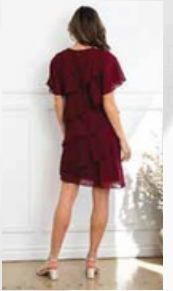

BLACK
CHAMPAGNE
DUSTY ROSE
EUCALYPTUS
SLATE BLUE

5217

S - 4XL

BLACK
BURGUNDY
CHAMPAGNE
DUSTY ROSE
ROYAL
WHITE

3361

S - 5XL

BLACK
BURGUNDY
CHAMPAGNE
DUSTY ROSE
MAUVE
NAVY

5285